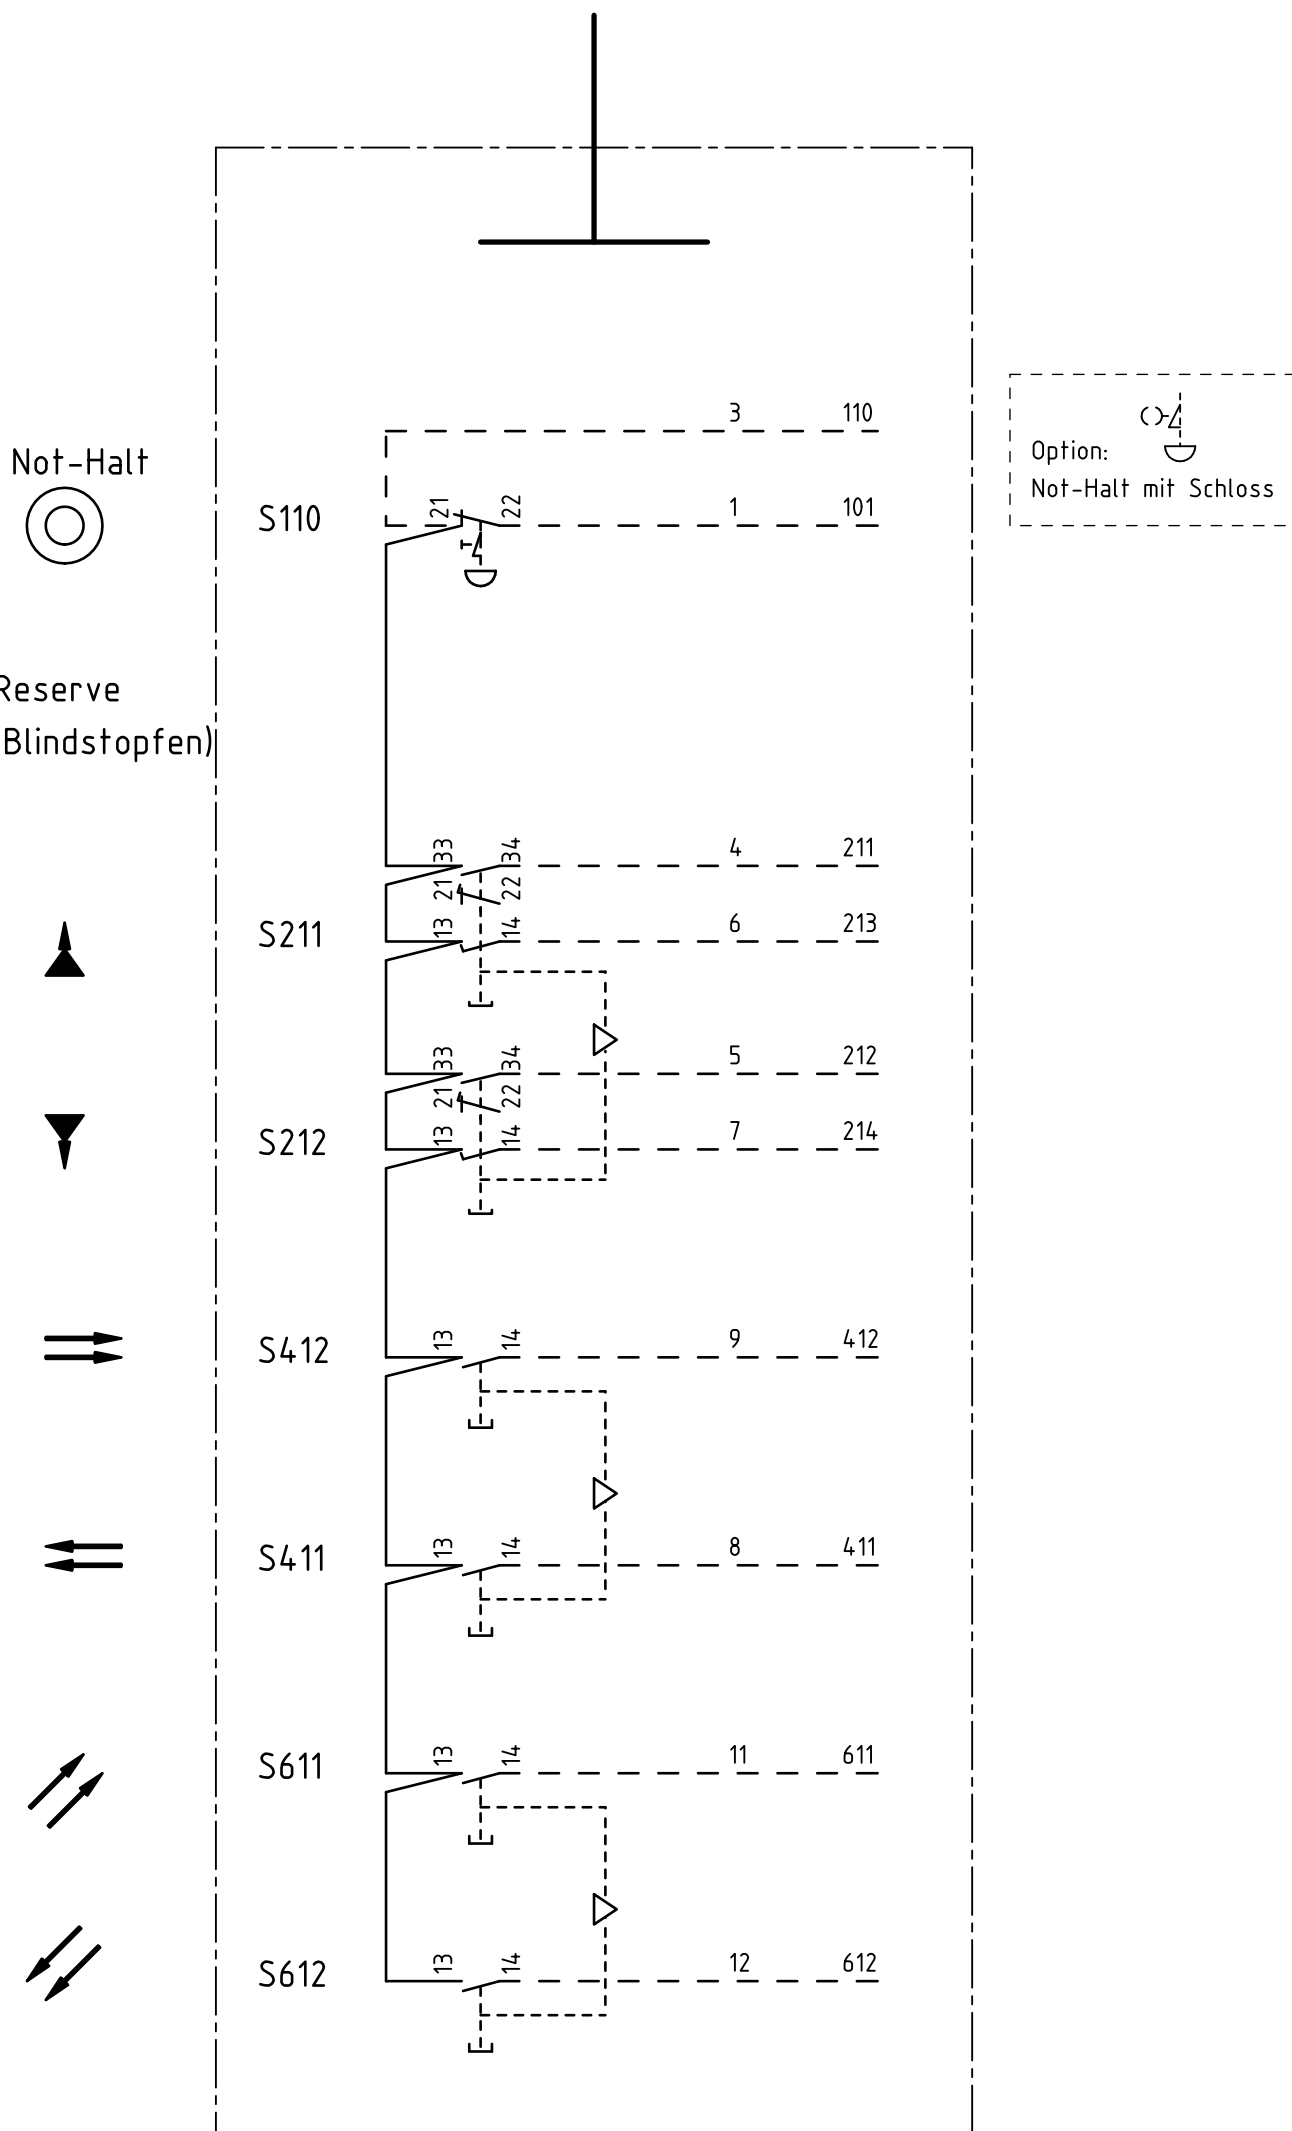

# Geräteverdrahtungsplan

## Wiring diagrams

### Schémas des connexions

Änderungsdatum: 08.07.10 Bertenrath

	Datum	Name
Bearb.	05.06.02	Stadtm.
Gepr.	06.06.02	Nic.
Freig.	10.06.02	Ripsam
Druck	09.07.2010	

Copyright according to  
DIN ISO  
16016

**STAHL**  
CraneSystems

Steuergerät STH 1302-040  
Sach-Nr.: 17 398 12 20 0

Auftr.Nr.

Fabr.Nr.

=  
+  
17 398 12 89 0

Blatt: 1  
von: 1