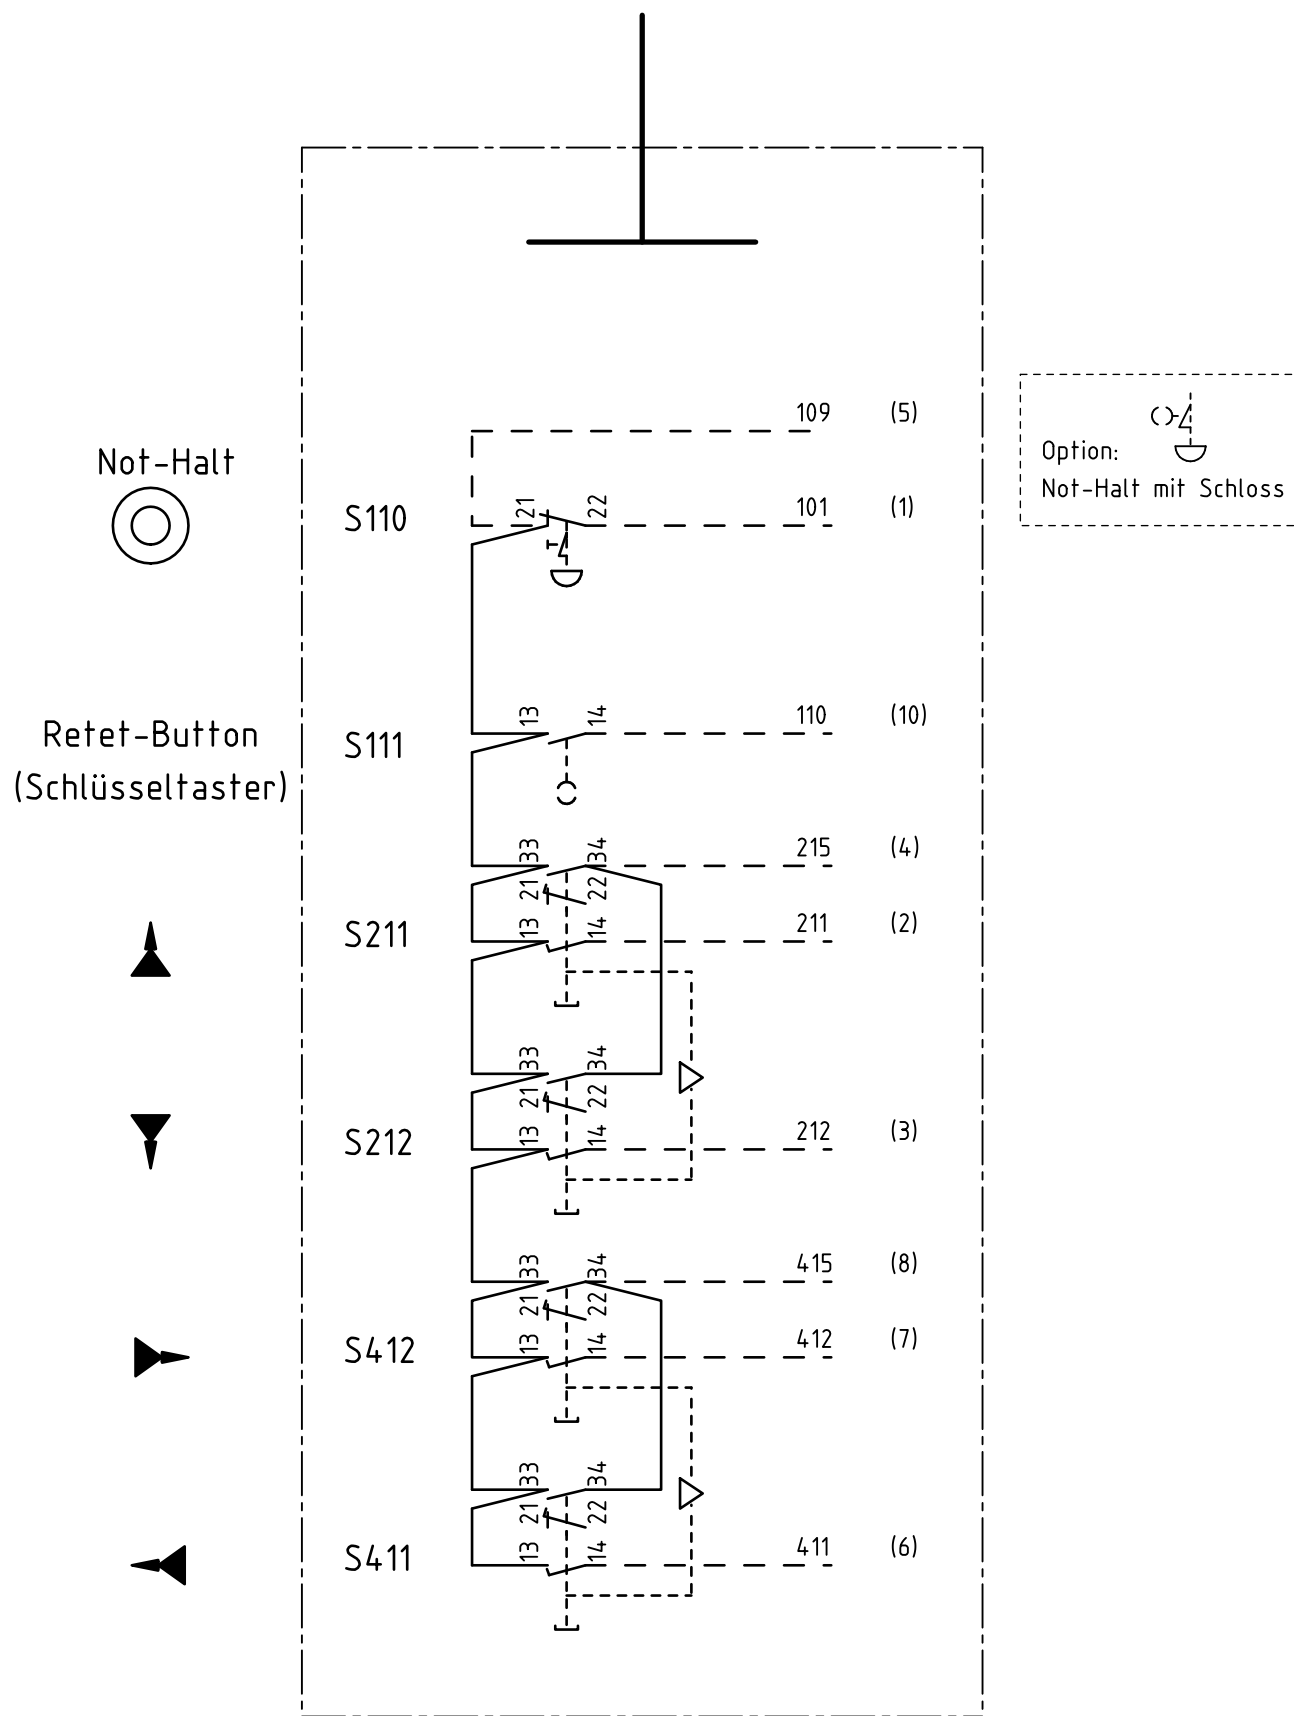

# Geräteverdrahtungsplan

## Wiring diagrams

## Schémas des connexions

	Datum	Name
Bearb.	29.04.08	Huhnd.
Gepr.	29.04.08	Wulff
Freig.	29.04.08	Huhnd.
Druck	29.04.08	

Schutzver-  
merk nach  
DIN 34  
beachten

**STAHL**  
CraneSystems

Steuergerät STH 1282-021

Auftr.Nr.

Fabr.Nr.

=

+

17 398 61 89 0

Blatt: 1

von: 1