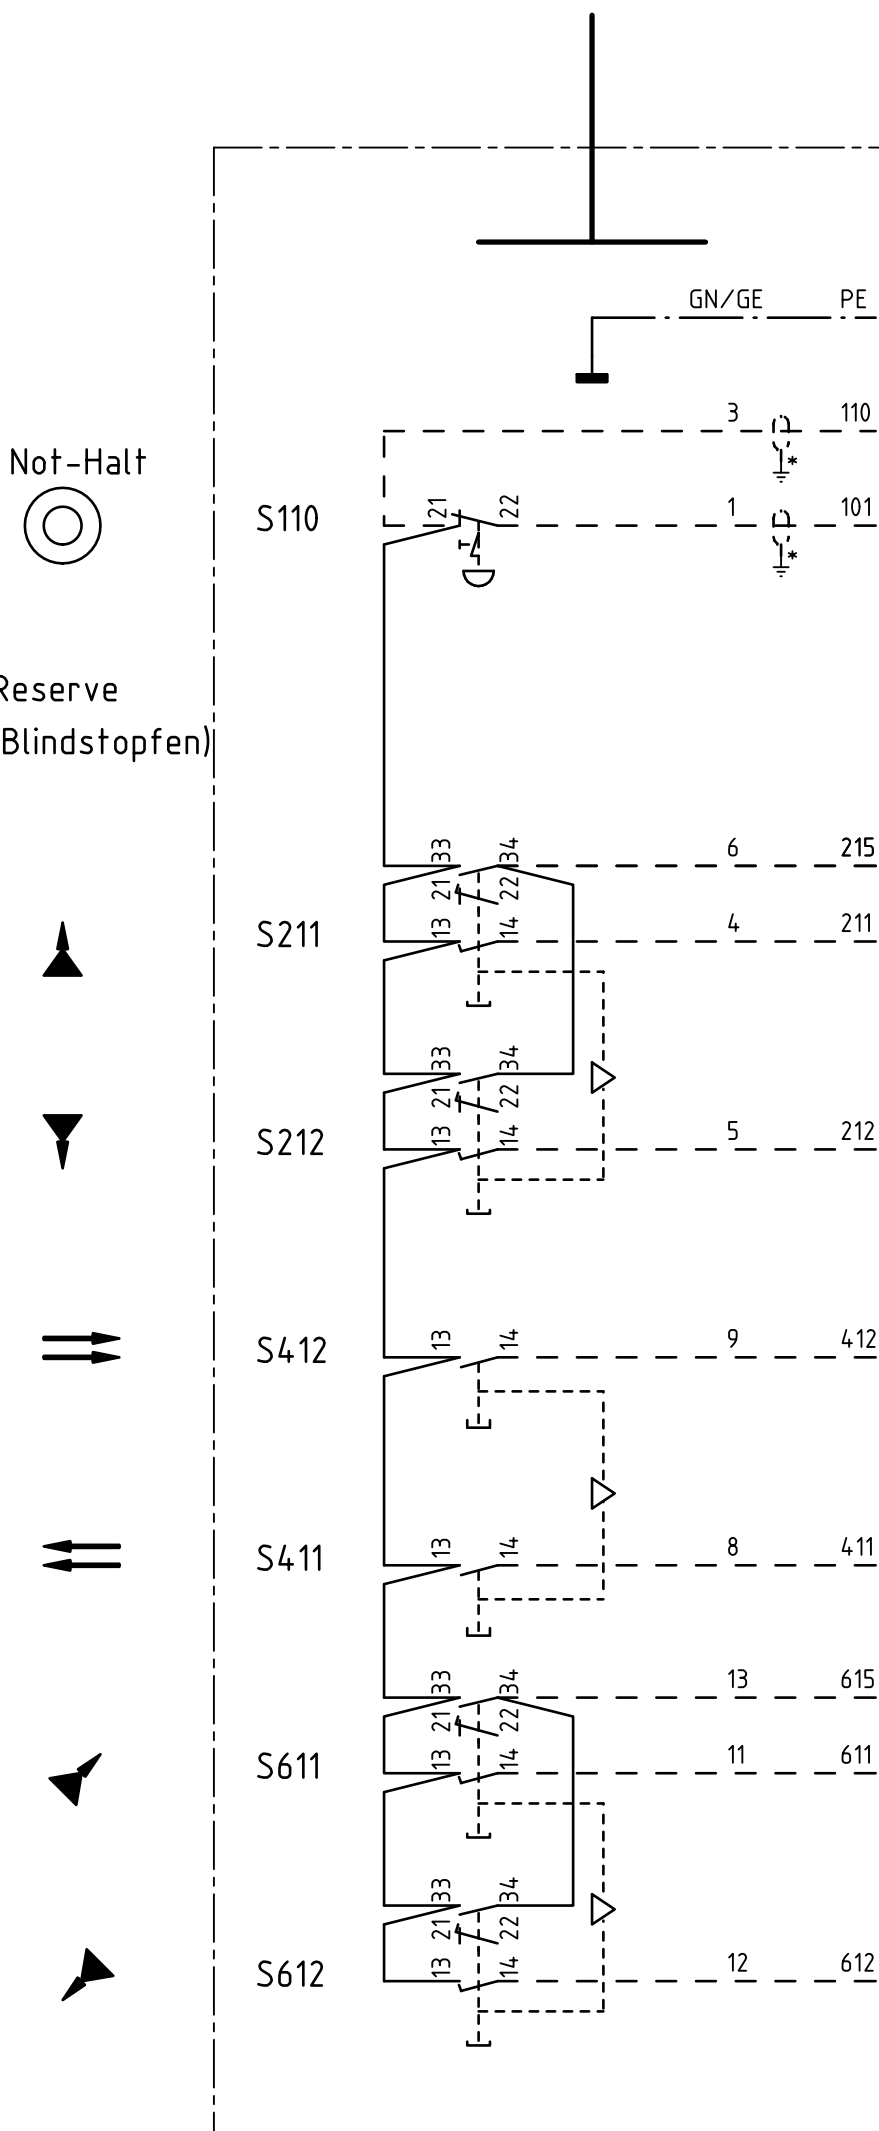

Geräteverdrahtungsplan

Wiring diagrams

Schémas des connexions

* Anschluss an PE im Stecker oder in der Steuerung

* connection to PE in plug or in controls

Änderungsdatum: 08.07.10 Bertenrath

	Datum	Name
Bearb.	05.06.02	Stadtm.
Gepr.	06.06.02	Nic.
Freig.	10.06.02	Ripsam
Druck	09.07.2010	

Copyright according to
DIN ISO 16016

STAHL
CraneSystems

Steuergerät STH 1302-023
Sach-Nr.: 17 390 30 20 0

Auftr.Nr.

Fabr.Nr.

=

+

17 398 30 89 0

Blatt: 1
von: 1