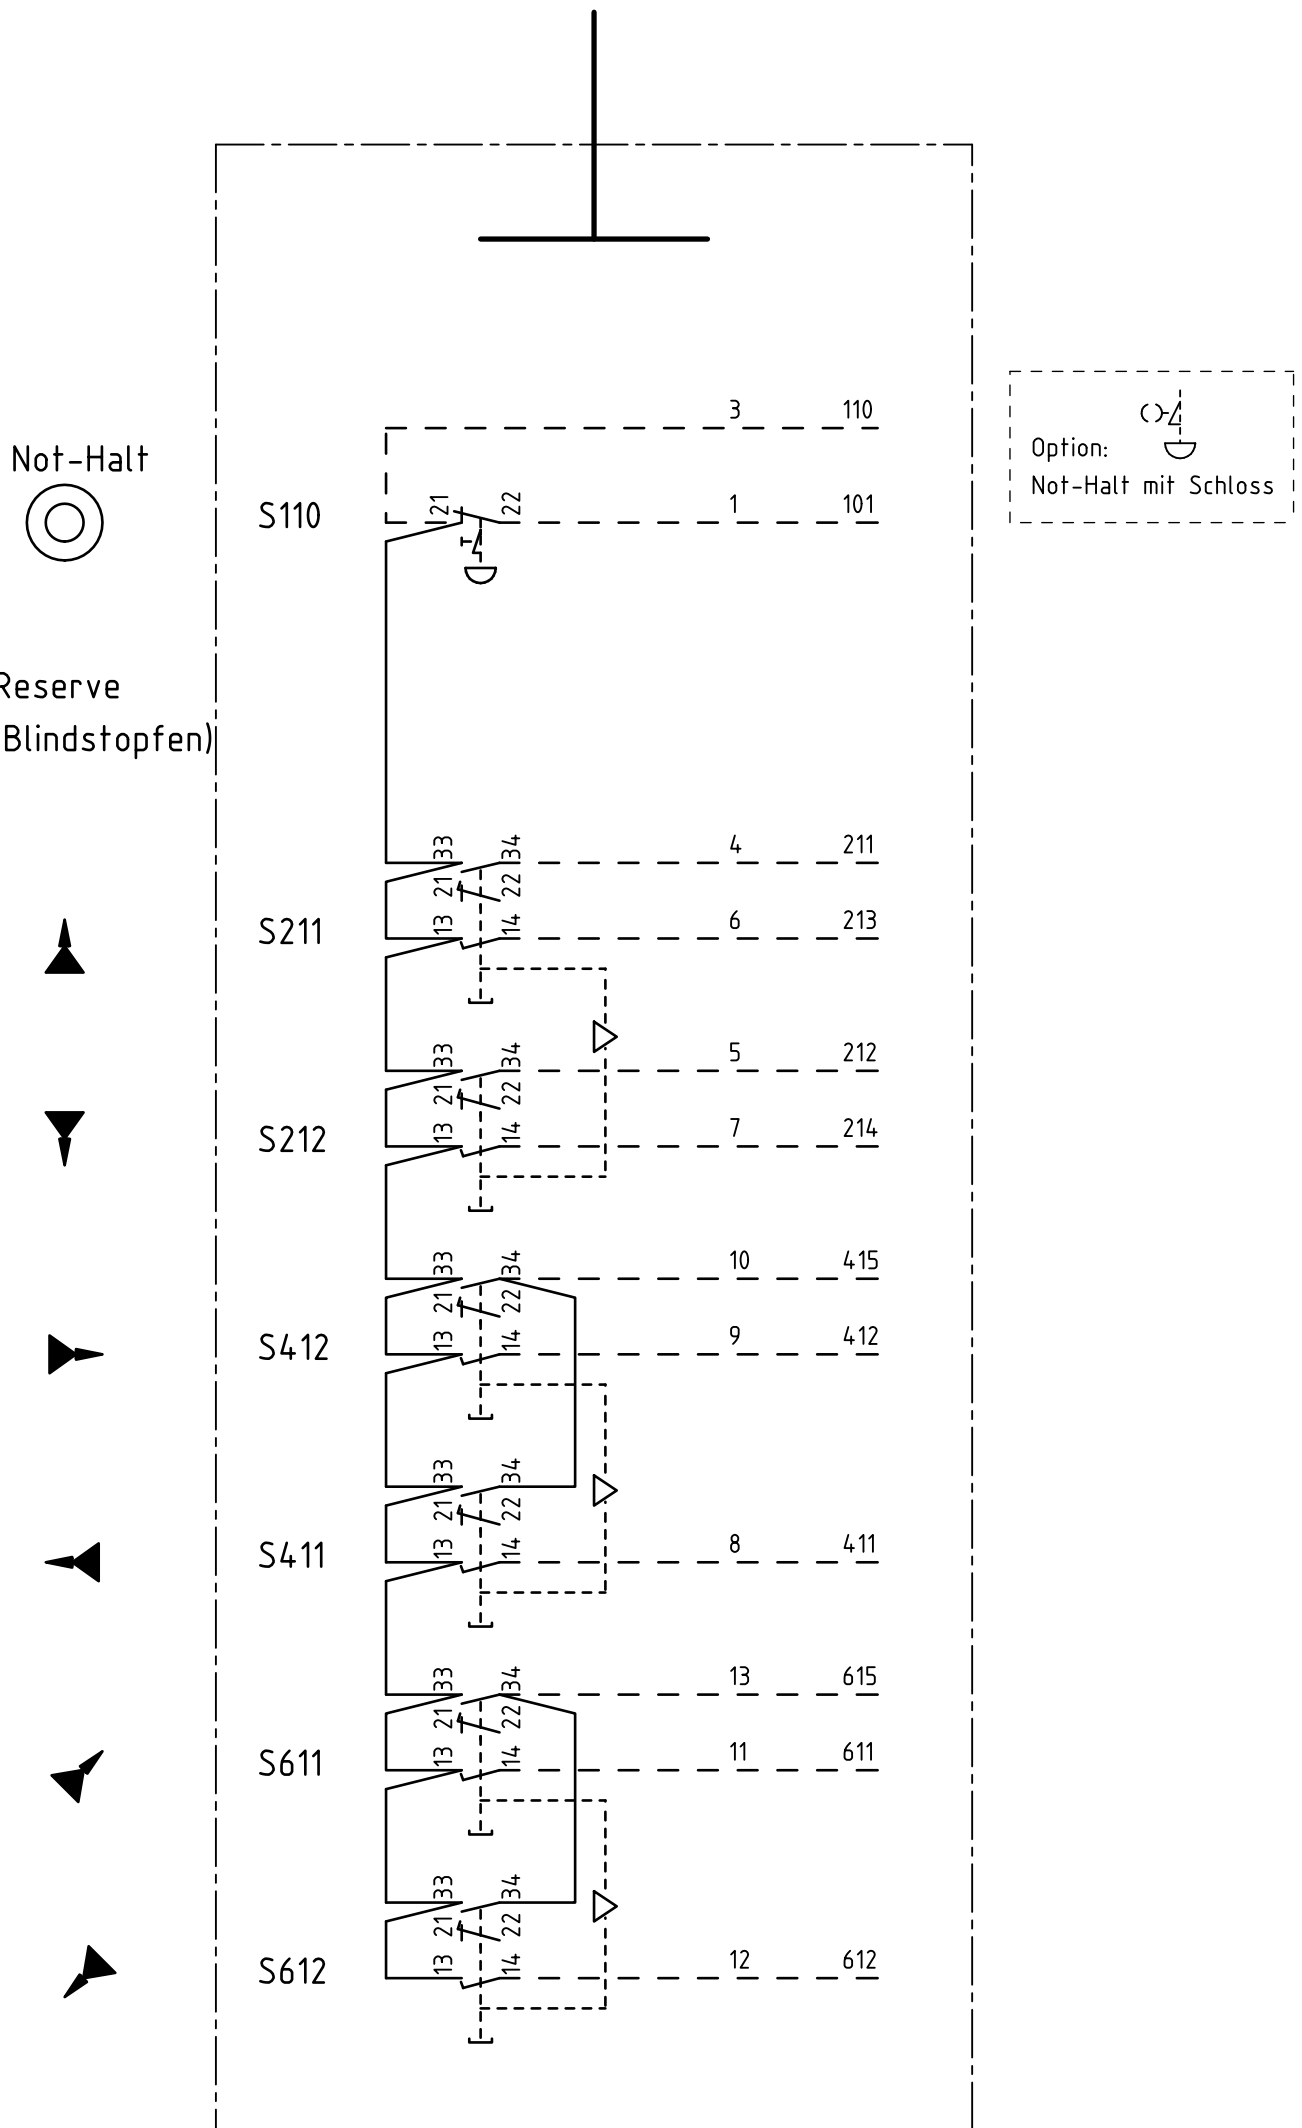

Geräteverdrahtungsplan

Wiring diagrams

Schémas des connexions

Änderungsdatum: 08.07.10 Bertenrath

	Datum	Name
Bearb.	05.06.02	Stadtm.
Gepr.	06.06.02	Nic.
Freig.	10.06.02	Ripsam
Druck	09.07.2010	

Copyright according to
DIN ISO
16016

STAHL
CraneSystems

Steuergerät STH 1302-047
Sach-Nr.: 17 390 16 20 0

Auftr.Nr.

Fabr.Nr.

=
+
17 398 16 89 0

Blatt: 1
von: 1